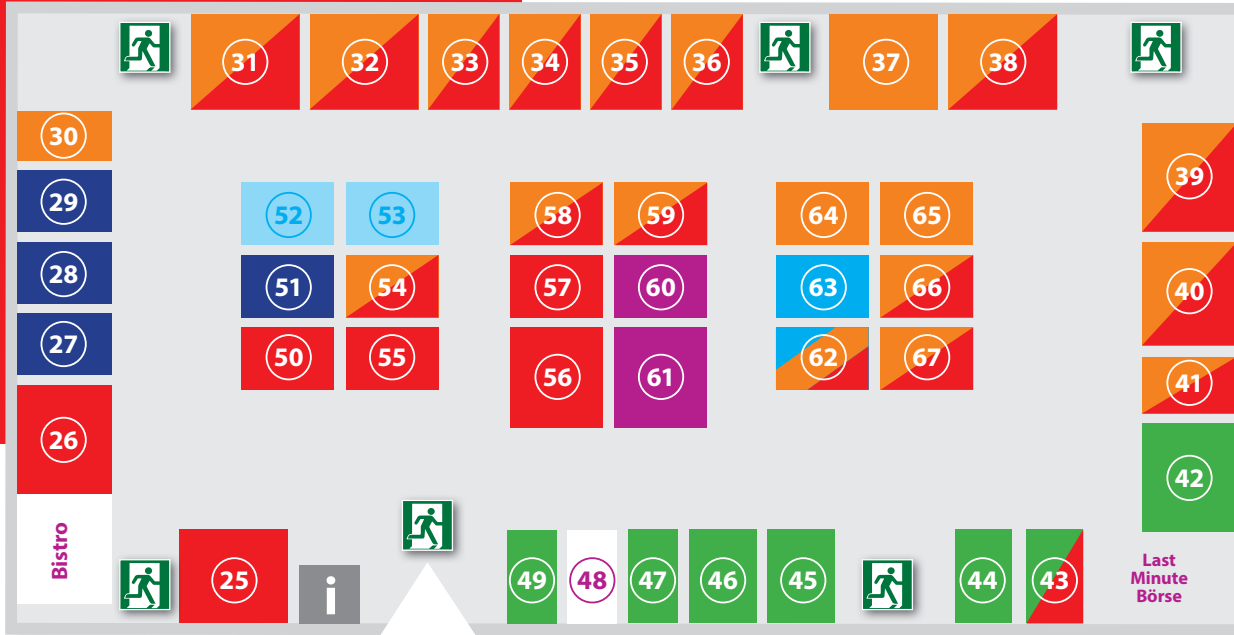

SPORTHALLE

Dr. Georg-Durst-Straße

Vor der Halle:

- Kaufmännische, Verwaltung- oder IT Berufe
- Gewerblich-technische Berufe
- Berufe Gesundheits-, Sozialwesen
- Berufe Verteidigung, Rechtspflege, Öffentliche Sicherheit
- Hochschulen
- Beratung/Begleitung zur Berufswahl
- Dienstleistungsberufe
- Sonstige
- Notausgang

- **24** Baugewerks-Innung Alzey-Worms, Alzey
  www.handwerk-alzey.de
- **25** Sparkasse Worms-Alzey-Ried, Worms
  www.spkwo.de
- **26** Volksbank Alzey-Worms eG, Worms
  www.vb-alzey-worms.de
- **27** Polizei Rheinland-Pfalz, Polizeiinspektion Alzey, Alzey
  www.polizei.rlp.de
- **28** Hauptzollamt Koblenz, Koblenz
  www.zoll.de
- **29** Oberlandesgericht Koblenz, Koblenz
  www.olgko.justiz.rlp.de
- **30** Vermessungs- und Katasteramt Rheinhesen-Nahe
  www.vermka-rheinhesen-nahe.rlp.de

- **31** Schott AG, Mainz
  www.schott.com/karriere
- **32** Faber Bau GmbH, Alzey
  www.faber-bau.de
- **33** Autohaus Creusen + Scherer GmbH & Co. KG, Alzey
  www.creusen-scherer.de
- **34** REH KENDERMANN GmbH Weinkellerei, Bingen
  www.reh-kendermann.de
- **35** Evertaste, Alzey
  www.evertaste.com
- **36** B & W - Veranstaltungstechnik, Kettenheim
  www.bw-kettenheim.de
- **37** Lufthansa Technik AERO Alzey GmbH, Alzey
  www.lhaero.com

- **38** BorgWarner Turbo Systems, Kirchheimbolanden
  www.borgwarner.com/company/locations/kirchheimbolanden/de/aboutus
- **39** THIMM DISPLAY GmbH | THIMM Verpackung GmbH & Co. KG, Wörrstadt/Alzey
  www.entdecke-Deine-Zukunft.de
- **40** EWR AG | EWR Netz GmbH, Worms
  www.ewr-gruppe.de
- **41** ALDI GmbH & Co. KG, Bingen
  www.aldi-sued.de | www.karriere.aldi-sued.de
- **42** rheinhessen-fachklinik Alzey, Alzey
  www.karriere-landeskrankenhaus.de
- **43** Fachoberschulen Gesundheit/Soziales | Wirtschaft u. Verwaltung/Gestaltung, Alzey/Wörrstadt
  www.realschuleplus-alzey.de
  www.rheingrafen-realschule.de/fachoberschule

- **44** Altenpflegeheime Haus Tabea | Haus Michael, Alzey
  www.mission-leben.de
- **45** Private Berufsbildende Schule des DRK-Landesverbandes, Alzey
  www.bbs-drk.de
- **46** Medizinischer Dienst der Krankenversicherung Rheinland-Pfalz, Alzey
  www.mdk-rlp.de
- **47** Evangelische Freiwilligendienste - Diakonie Hessen, Frankfurt und Alzey
  www.ev-freiwilligendienste-hessen.de
- **48** AIFS Saarbrücken-Alzey (American Institute For Foreign Study), Saarbrücken und Alzey
  www.aifs.de
- **49** IB Südwest gGmbH Freiwilligendienste, Mainz/Worms
  www.ib-freiwilligendienste.de

- **50** HDP GmbH, Alzey
  www.hdpgmbh.de
- **51** Bundespolizei
  www.komm-zur-bundespolizei.de
- **52** CBS Cologne Business School GmbH, Köln/Mainz
  www.cbs.de
- **53** Hochschule Worms, Worms
  www.hs-worms.de
- **54** dm-drogeriemarkt
  www.dn.de
- **55** Deichmann SE
  www.deichmann-karriere.de
- **56** Kommunalverwaltungen im Landkreis Alzey-Worms, Alzey
  www.kreis-alzey-worms.de